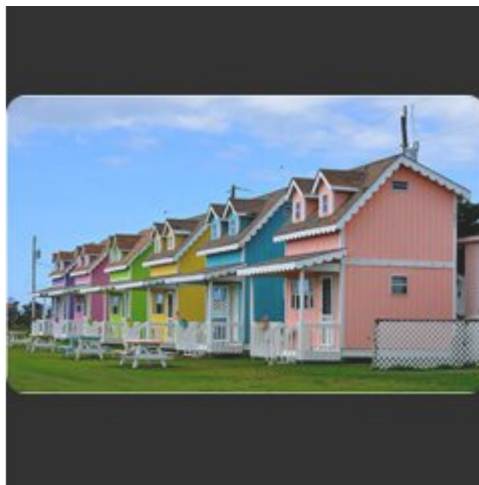

LCC-2 Class-S Proj-Color Bee In Thistle Ira Nemeroff HM

LCC-2 Class-S Proj-Color Matera 73 Ira Nemeroff
HM

LCC-2 Class-B Proj Soulfull Carla Francis HM

LCC-2 Class-B Proj Lighthouse facing NYC Sitar
Periasamy HM