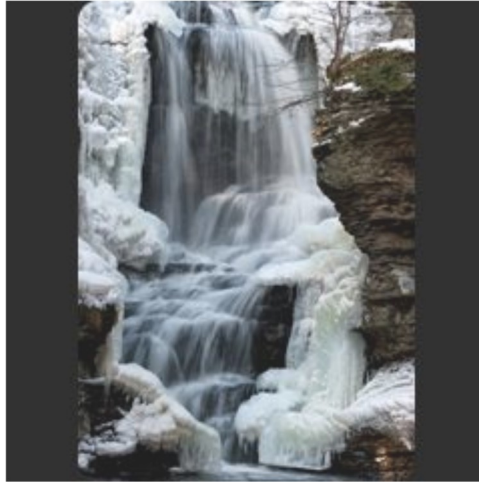

LCC-6-Theme.Water.in.Any.Form Class-A Proj
Childs Falls # 3 Michael Clark TA