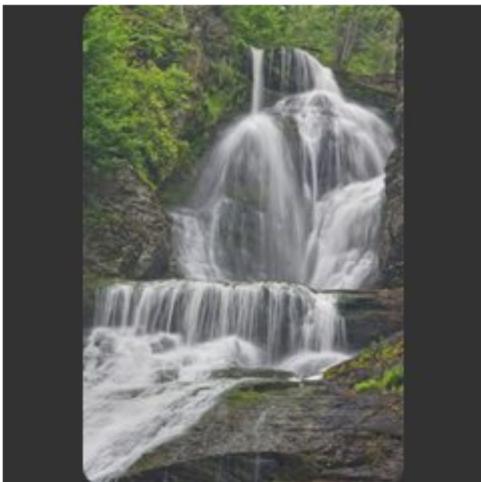

LCC-6-Theme.Water.in.Any.Form Class-B Proj
New Jersey Waterfall Juan Fernandez TA