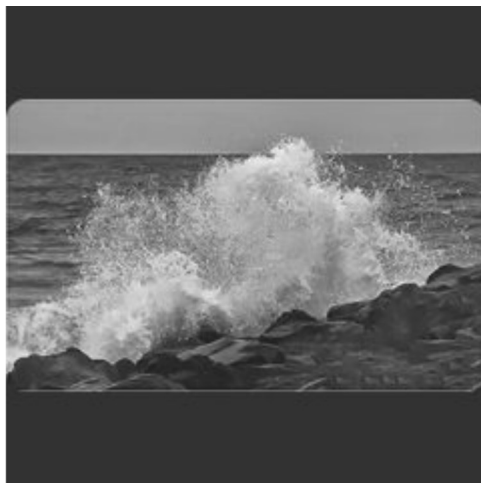

LCC-6-Theme.Water.in.Any.Form Class-A Print  
Cold River Howard Hoffman TA

LCC-6-Theme.Water.in.Any.Form Class-S Proj-  
Color Freezing Falls Art Lee TA

LCC-6-Theme.Water.in.Any.Form Class-A Proj  
Surfer hanging on John Murray TA