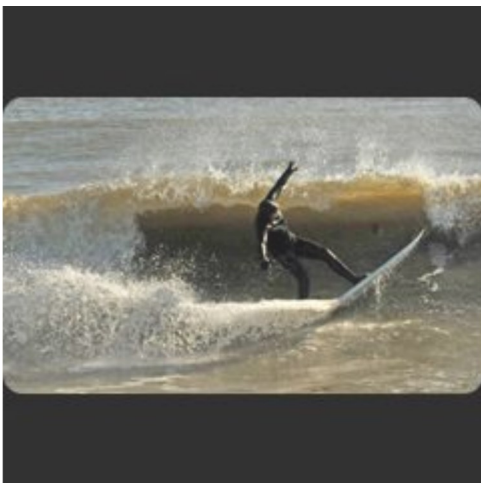

LCC-6-Theme.Water.in.Any.Form Class-A Print  
Cold River Howard Hoffman TA

LCC-6-Theme.Water.in.Any.Form Class-S Proj-  
Color Freezing Falls Art Lee TA

LCC-6-Theme.Water.in.Any.Form Class-A Proj  
Surfer hanging on John Murray TA