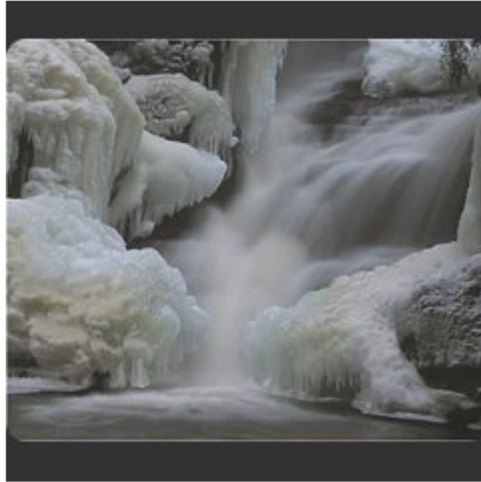

LCC-6-Theme.Water.in.Any.Form Class-A Print  
Cold River Howard Hoffman TA

LCC-6-Theme.Water.in.Any.Form Class-S Proj-  
Color Freezing Falls Art Lee TA

LCC-6-Theme.Water.in.Any.Form Class-A Proj  
Surfer hanging on John Murray TA