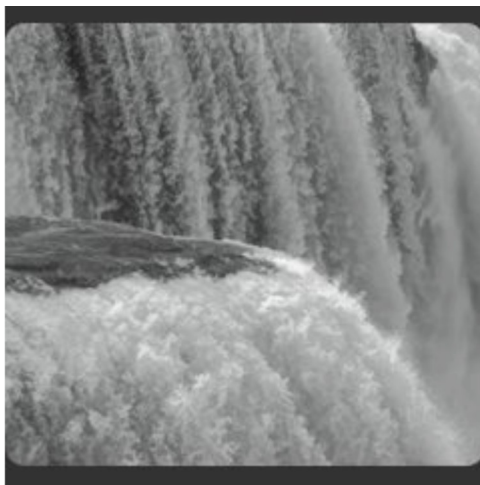

LCC-6-Theme.Water.in.Any.Form Class-A Proj Niagara Detail Steven Fischkoff TA