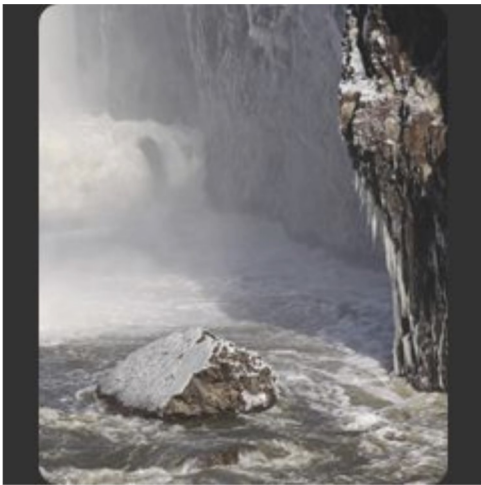

LCC-6-Theme.Water.in.Any.Form Class-S Proj  
Color Water Blast From A Glass Rick Perkowski  
TA

LCC-6-Theme.Water.in.Any.Form Class-B Proj  
Fountain Pat Gilhooly TA

LCC-6-Theme.Water.in.Any.Form Class-B Proj  
Wintry Splendor Carla Francis TA