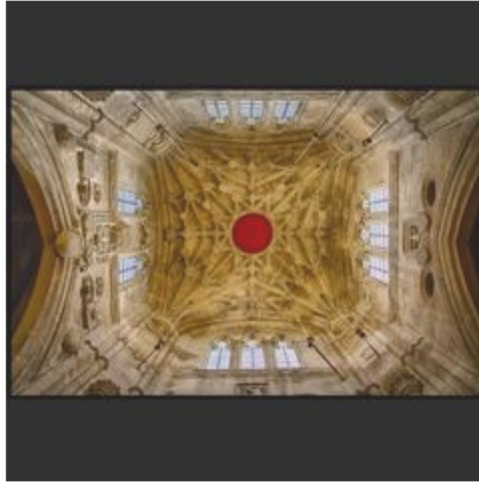

Salon Proj-Color
Blood Red
Richard Koch