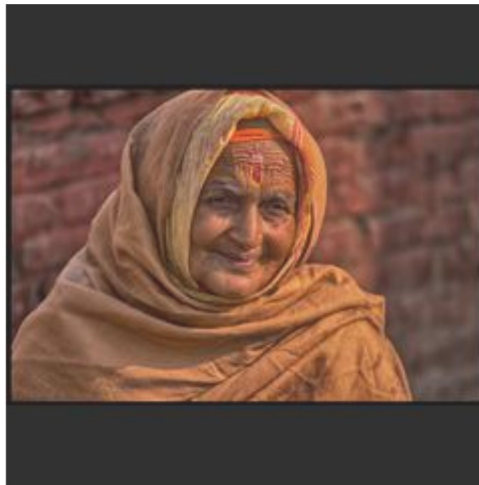

Salon Proj-Color
Eder
Richard Koch