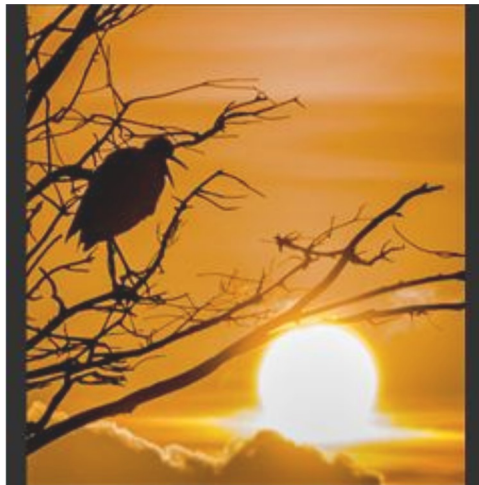

Beginner Proj
Dawn
Bill Lerner

Beginner Proj
Falling Waters
Jack Hoffman

Beginner Proj
Looking Up
Jack Hoffman

Beginner Proj
Oldie
Jeff Kashinsky

Beginner Proj
Reflections on a summer afternoon
Daniel Galluccio