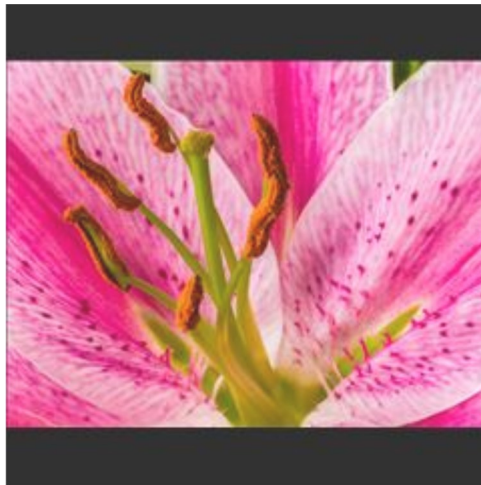

Beginner Proj
stargazer lily
Konstantin Georgiadis